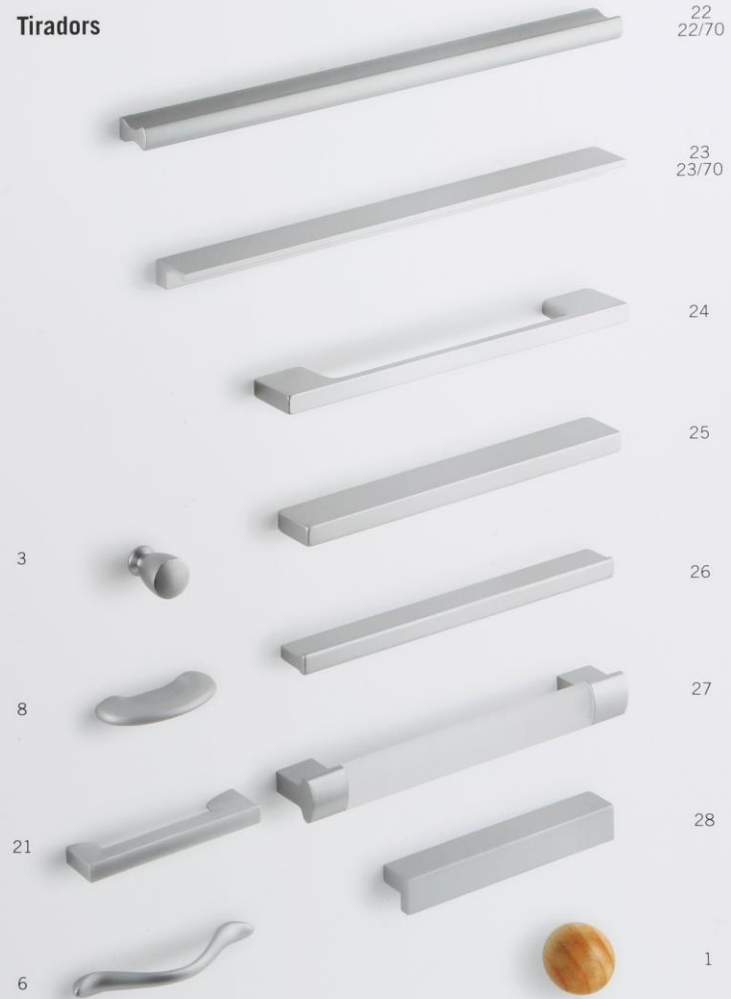

Tiradors

22
22/70

23
23/70

24

25

26

27

28

1